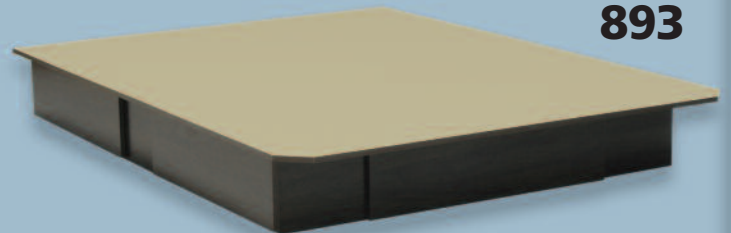

893

Couleurs disponibles (à titre indicatif seulement) / Available Colors (as reference only)

Noir
Black

Cacao
Cocoa

Blanc
White

Miel
Honey

Naturel
Natural