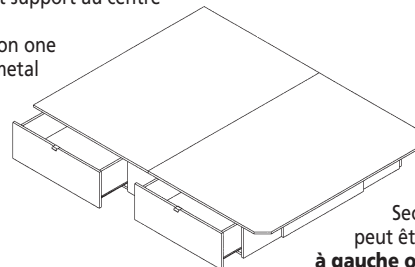

Section tiroirs
peut être installée
à gauche ou à droite
Drawer section can be
installed **on left or right side**

Sections tiroirs : **Déjà assemblée**
Drawers sections : **Already assembled**

DRAWER DIMENSIONS TIROIR	L / W	P / D	H
893 - (intérieur / inside)	26¾"	15"	6½"

	DIMENSIONS	MODÈLE/MODEL	L / W	P / D	H
Standard	Simple / Twin	763 / 866 / 873 / 893 - 39	38½"	75"	20" / 13" / 13" / 10"
	Double / Full	763 / 866 / 873 / 893 - 54	53½"	75"	20" / 13" / 13" / 10"
	Grand lit / Queen	763 / 866 / 873 / 893 - 60	59½"	78¾"	20" / 13" / 13" / 10"
Special	Très grand lit / King	763 / 866 / 873 / 893 - 80	76"	78¾"	20" / 13" / 13" / 10"
	39 XL	763 / 866 / 873 / 893 - 39 x 80	38½"	78¾"	20" / 13" / 13" / 10"
	3/4	763 / 866 / 873 / 893 - 48 x 75	47½"	75"	20" / 13" / 13" / 10"
	48 XL	763 / 866 / 873 / 893 - 48 x 80	47½"	78¾"	20" / 13" / 13" / 10"
	54 XL	763 / 866 / 873 / 893 - 54 x 80	53½"	78¾"	20" / 13" / 13" / 10"