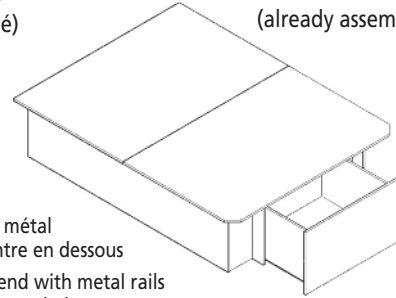

Miel
Honey

Naturel
Natural

763 20" h.

4 tiroirs sur un côté
avec glissières de
métal et support
au centre en dessous

4 drawers
on one side
with metal rails
and support in
center below

Sections tiroirs : **Déjà assemblée**
Drawers sections : **Already assembled**

DRAWER DIMENSIONS TIROIR	L / W	P / D	H
763 - (intérieur / inside)	26¾"	15"	8"

866 13" h.

Prêt à assembler
• Tiroir au bout
(déjà assemblé)

• Ready to assemble
• Drawer on the end
(already assembled)

1 tiroir au bout
avec glissières de métal
et support au centre en dessous
1 drawer on the end with metal rails
and support in center below