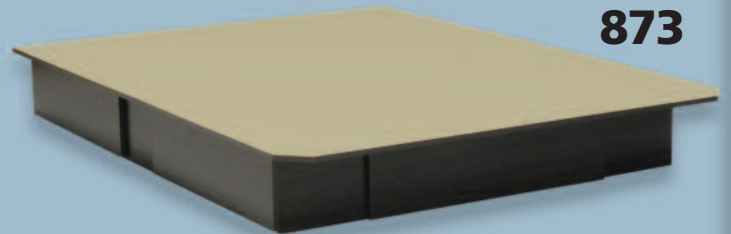

Lits plate-formes avec tiroirs
Platform beds with drawers

763
20" h.

866
13" h.

873
13" h.

893
10" h.

DIMENSIONS		
STANDARD	39"	Simple / Twin
	54"	Double / Full
	60"	Grand lit / Queen
SPECIAL	80"	Très grand lit / King
	39" x 80"	39 XL
	48"	3/4
	48" x 80"	48 XL
	54" x 80"	54 XL

763

866

873

893

Couleurs disponibles (à titre indicatif seulement) / Available Colors (as reference only)

Noir
Black

Cacao
Cocoa

Blanc
White

Miel
Honey

Naturel
Natural