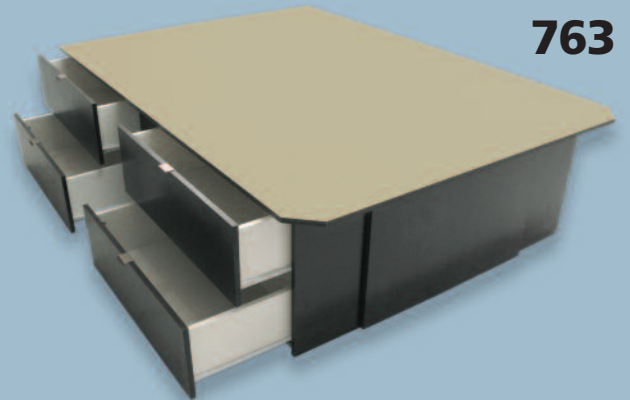

Lits plate-formes avec tiroirs
Platform beds with drawers

763
20" h.

866
13" h.

873
13" h.

893
10" h.

DIMENSIONS		
STANDARD	39"	Simple / Twin
	54"	Double / Full
	60"	Grand lit / Queen
SPECIAL	80"	Très grand lit / King
	39" x 80"	39 XL
	48"	3/4
	48" x 80"	48 XL
	54" x 80"	54 XL

Miel
Honey

Naturel
Natural

763 20" h.

4 tiroirs sur un côté
avec glissières de
métal et support
au centre en dessous

4 drawers
on one side
with metal rails
and support in
center below

Sections tiroirs : **Déjà assemblée**
Drawers sections : **Already assembled**