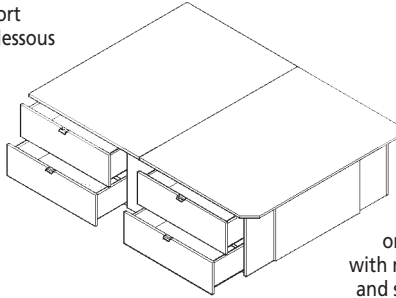

Miel
Honey

Naturel
Natural

763 20" h.

4 tiroirs sur un côté
avec glissières de
métal et support
au centre en dessous

4 drawers
on one side
with metal rails
and support in
center below

Sections tiroirs : **Déjà assemblée**
Drawers sections : **Already assembled**

DRAWER DIMENSIONS TIROIR	L / W	P / D	H
763 - (intérieur / inside)	26¾"	15"	8"

866 13" h.

Prêt à assembler
• Tiroir au bout
(déjà assemblé)

• Ready to assemble
• Drawer on the end
(already assembled)

1 tiroir au bout
avec glissières de métal
et support au centre en dessous
1 drawer on the end with metal rails
and support in center below

Sections tiroirs : **Déjà assemblée**
Drawers sections : **Already assembled**

DRAWER DIMENSIONS TIROIR	L / W	P / D	H
893 - (intérieur / inside)	26¾"	15"	6½"

	DIMENSIONS	MODÈLE/MODEL	L / W	P / D	H
Standard	Simple / Twin	763 / 866 / 873 / 893 - 39	38½"	75"	20" / 13" / 13" / 10"
	Double / Full	763 / 866 / 873 / 893 - 54	53½"	75"	20" / 13" / 13" / 10"
	Grand lit / Queen	763 / 866 / 873 / 893 - 60	59½"	78¾"	20" / 13" / 13" / 10"
Special	Très grand lit / King	763 / 866 / 873 / 893 - 80	76"	78¾"	20" / 13" / 13" / 10"
	39 XL	763 / 866 / 873 / 893 - 39 x 80	38½"	78¾"	20" / 13" / 13" / 10"
	3/4	763 / 866 / 873 / 893 - 48 x 75	47½"	75"	20" / 13" / 13" / 10"
	48 XL	763 / 866 / 873 / 893 - 48 x 80	47½"	78¾"	20" / 13" / 13" / 10"
	54 XL	763 / 866 / 873 / 893 - 54 x 80	53½"	78¾"	20" / 13" / 13" / 10"