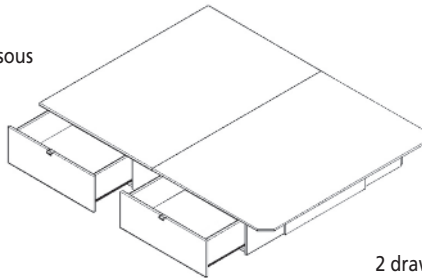

Miel
Honey

Naturel
Natural

763 20" h.

4 tiroirs sur un côté
avec glissières de
métal et support
au centre en dessous

4 drawers
on one side
with metal rails
and support in
center below

Sections tiroirs : **Déjà assemblée**
Drawers sections : **Already assembled**

DRAWER DIMENSIONS TIROIR	L / W	P / D	H
763 - (intérieur / inside)	26¾"	15"	8"

866 13" h.

Prêt à assembler
• Tiroir au bout
(déjà assemblé)

• Ready to assemble
• Drawer on the end
(already assembled)

1 tiroir au bout
avec glissières de métal
et support au centre en dessous
1 drawer on the end with metal rails
and support in center below

Tiroir : **Déjà assemblé**
Drawer : **Already assembled**

DRAWER DIMENSIONS TIROIR	L / W	P / D	H
866 - (intérieur / inside)	28½"	21"	9½"

873 13" h.

2 tiroirs sur un côté
avec glissières de
métal et support
au centre en dessous

Sections tiroirs : **Déjà assemblée**
Drawers sections : **Already assembled**

DRAWER DIMENSIONS TIROIR	L / W	P / D	H
893 - (intérieur / inside)	26¾"	15"	6½"

	DIMENSIONS	MODÈLE/MODEL	L / W	P / D	H
Standard	Simple / Twin	763 / 866 / 873 / 893 - 39	38½"	75"	20" / 13" / 13" / 10"
	Double / Full	763 / 866 / 873 / 893 - 54	53½"	75"	20" / 13" / 13" / 10"
	Grand lit / Queen	763 / 866 / 873 / 893 - 60	59½"	78¾"	20" / 13" / 13" / 10"
Special	Très grand lit / King	763 / 866 / 873 / 893 - 80	76"	78¾"	20" / 13" / 13" / 10"
	39 XL	763 / 866 / 873 / 893 - 39 x 80	38½"	78¾"	20" / 13" / 13" / 10"
	3/4	763 / 866 / 873 / 893 - 48 x 75	47½"	75"	20" / 13" / 13" / 10"
	48 XL	763 / 866 / 873 / 893 - 48 x 80	47½"	78¾"	20" / 13" / 13" / 10"
	54 XL	763 / 866 / 873 / 893 - 54 x 80	53½"	78¾"	20" / 13" / 13" / 10"