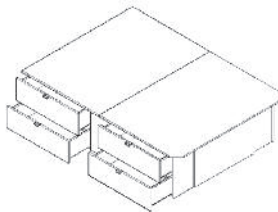

Lits plate-formes avec tiroirs
Platform beds with drawers

763
20" h.

866
13" h.

873
13" h.

893
10" h.

DIMENSIONS		
STANDARD	39"	Simple / Twin
	54"	Double / Full
	60"	Grand lit / Queen
SPECIAL	80"	Très grand lit / King
	39" x 80"	39 XL
	48"	3/4
	48" x 80"	48 XL
	54" x 80"	54 XL

Miel
Honey

Naturel
Natural

763 20" h.

4 tiroirs sur un côté
avec glissières de
métal et support
au centre en dessous

4 drawers
on one side
with metal rails
and support in
center below

Sections tiroirs : **Déjà assemblée**
Drawers sections : **Already assembled**

DRAWER DIMENSIONS TIROIR	L / W	P / D	H
763 - (intérieur / inside)	26¾"	15"	8"

866 13" h.

Prêt à assembler
• Tiroir au bout
(déjà assemblé)

• Ready to assemble
• Drawer on the end
(already assembled)

1 tiroir au bout
avec glissières de métal
et support au centre en dessous
1 drawer on the end with metal rails
and support in center below

Sections tiroirs : **Déjà assemblée**
Drawers sections : **Already assembled**

DRAWER DIMENSIONS TIROIR	L / W	P / D	H
893 - (intérieur / inside)	26¾"	15"	6½"

	DIMENSIONS	MODÈLE/MODEL	L / W	P / D	H
Standard	Simple / Twin	763 / 866 / 873 / 893 - 39	38½"	75"	20" / 13" / 13" / 10"
	Double / Full	763 / 866 / 873 / 893 - 54	53½"	75"	20" / 13" / 13" / 10"
	Grand lit / Queen	763 / 866 / 873 / 893 - 60	59½"	78¾"	20" / 13" / 13" / 10"
Special	Très grand lit / King	763 / 866 / 873 / 893 - 80	76"	78¾"	20" / 13" / 13" / 10"
	39 XL	763 / 866 / 873 / 893 - 39 x 80	38½"	78¾"	20" / 13" / 13" / 10"
	3/4	763 / 866 / 873 / 893 - 48 x 75	47½"	75"	20" / 13" / 13" / 10"
	48 XL	763 / 866 / 873 / 893 - 48 x 80	47½"	78¾"	20" / 13" / 13" / 10"
	54 XL	763 / 866 / 873 / 893 - 54 x 80	53½"	78¾"	20" / 13" / 13" / 10"