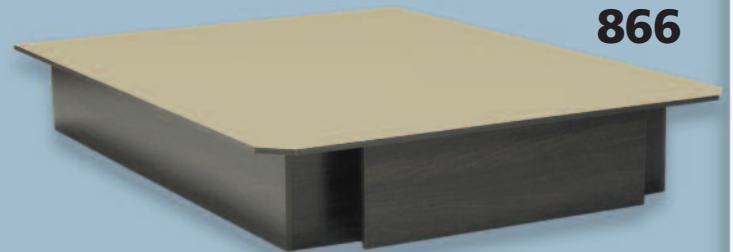

Lits plate-formes avec tiroirs
Platform beds with drawers

763
20" h.

866
13" h.

873
13" h.

893
10" h.

DIMENSIONS		
STANDARD	39"	Simple / Twin
	54"	Double / Full
	60"	Grand lit / Queen
SPECIAL	80"	Très grand lit / King
	39" x 80"	39 XL
	48"	3/4
	48" x 80"	48 XL
	54" x 80"	54 XL

763

866

873

893

Couleurs disponibles (à titre indicatif seulement) / Available Colors (as reference only)

Noir
Black

Cacao
Cocoa

Blanc
White

Miel
Honey

Naturel
Natural