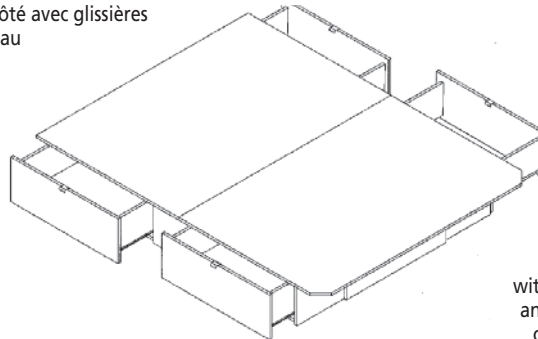

4 drawers on each side with metal rails and support in center below

Sections tiroirs : **Déjà assemblée**  
Drawers sections : **Already assembled**

DRAWER DIMENSIONS TIROIR	L / W	P / D	H
<b>769</b> - (intérieur / inside)	26¾"	15"	8"

**879**  
13" h.

2 tiroirs de chaque côté avec glissières de métal et support au centre en dessous

2 drawers on each side with metal rails and support in center below

Sections tiroirs : **Déjà assemblée**  
Drawers sections : **Already assembled**

DRAWER DIMENSIONS TIROIR	L / W	P / D	H
<b>879</b> - (intérieur / inside)	26¾"	15"	9½"

**899**  
10" h.

2 tiroirs de chaque côté avec glissières de métal et support au centre en dessous

2 drawers on each side with metal rails and support in center below

Section tiroirs : **Déjà assemblée**  
Drawers section : **Already assembled**

DRAWER DIMENSIONS TIROIR	L / W	P / D	H
<b>899</b> - (intérieur / inside)	26¾"	15"	6½"

	DIMENSIONS	MODÈLE/MODEL	L / W	P / D	H
<b>Standard</b>	Simple / Twin	<b>769 / 879 / 899 - 39</b>	38½"	75"	20" / 13" / 10"
	Double / Full	<b>769 / 879 / 899 - 54</b>	53½"	75"	20" / 13" / 10"
	Grand lit / Queen	<b>769 / 879 / 899 - 60</b>	59½"	78¾"	20" / 13" / 10"
<b>Special</b>	Très grand lit / King	<b>769 / 879 / 899 - 80</b>	76"	78¾"	20" / 13" / 10"
	39 XL	<b>769 / 879 / 899 - 39 x 80</b>	38½"	78¾"	20" / 13" / 10"
	3/4	<b>769 / 879 / 899 - 48 x 75</b>	47½"	75"	20" / 13" / 10"
	48 XL	<b>769 / 879 / 899 - 48 x 80</b>	47½"	78¾"	20" / 13" / 10"
	54 XL	<b>769 / 879 / 899 - 54 x 80</b>	53½"	78¾"	20" / 13" / 10"