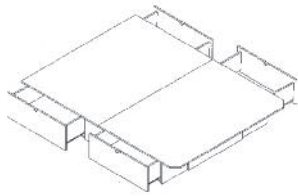

**Lits plate-formes avec tiroirs**  
**Platform beds with drawers**

769  
20" h.

879  
13" h.

899  
10" h.

**769**

**879**

**899**

DIMENSIONS		
STANDARD	39"	Simple / Twin
	54"	Double / Full
	60"	Grand lit / Queen
SPECIAL	80"	Très grand lit / King
	39" x 80"	39 XL
	48"	3/4
	48" x 80"	48 XL
	54" x 80"	54 XL

Couleurs disponibles (à titre indicatif seulement) / Available Colors (as reference only)

Noir  
Black

Cacao  
Cocoa

Blanc  
White

Miel  
Honey

Naturel  
Natural

**769**  
20" h.

4 tiroirs de chaque côté avec glissières de métal et support au centre en dessous

4 drawers on each side with metal rails and support in center below

Sections tiroirs : **Déjà assemblée**  
Drawers sections : **Already assembled**

DRAWER DIMENSIONS TIROIR	L / W	P / D	H
<b>769</b> - (intérieur / inside)	26¾"	15"	8"

Section tiroirs : **Déjà assemblée**  
Drawers section : **Already assembled**

DRAWER DIMENSIONS TIROIR	L / W	P / D	H
<b>899</b> - (intérieur / inside)	26¾"	15"	6½"

	DIMENSIONS	MODÈLE/MODEL	L / W	P / D	H
<b>Standard</b>	Simple / Twin	<b>769 / 879 / 899 - 39</b>	38½"	75"	20" / 13" / 10"
	Double / Full	<b>769 / 879 / 899 - 54</b>	53½"	75"	20" / 13" / 10"
	Grand lit / Queen	<b>769 / 879 / 899 - 60</b>	59½"	78¾"	20" / 13" / 10"
<b>Special</b>	Très grand lit / King	<b>769 / 879 / 899 - 80</b>	76"	78¾"	20" / 13" / 10"
	39 XL	<b>769 / 879 / 899 - 39 x 80</b>	38½"	78¾"	20" / 13" / 10"
	3/4	<b>769 / 879 / 899 - 48 x 75</b>	47½"	75"	20" / 13" / 10"
	48 XL	<b>769 / 879 / 899 - 48 x 80</b>	47½"	78¾"	20" / 13" / 10"
	54 XL	<b>769 / 879 / 899 - 54 x 80</b>	53½"	78¾"	20" / 13" / 10"