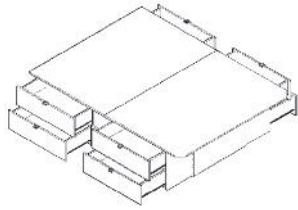

**Lits plate-formes avec tiroirs**  
**Platform beds with drawers**

769  
20" h.

879  
13" h.

899  
10" h.

**769**

**879**

**899**

DIMENSIONS		
STANDARD	39"	Simple / Twin
	54"	Double / Full
	60"	Grand lit / Queen
SPECIAL	80"	Très grand lit / King
	39" x 80"	39 XL
	48"	3/4
	48" x 80"	48 XL
	54" x 80"	54 XL

Couleurs disponibles (à titre indicatif seulement) / Available Colors (as reference only)

Noir  
Black

Cacao  
Cocoa

Blanc  
White

Miel  
Honey

Naturel  
Natural

**769**  
20" h.

4 tiroirs de chaque côté avec glissières de métal et support au centre en dessous

4 drawers on each side with metal rails and support in center below

Sections tiroirs : **Déjà assemblée**  
Drawers sections : **Already assembled**

DRAWER DIMENSIONS TIROIR	L / W	P / D	H
<b>769</b> - (intérieur / inside)	26¾"	15"	8"

Section tiroirs : **Déjà assemblée**  
Drawers section : **Already assembled**

DRAWER DIMENSIONS TIROIR	L / W	P / D	H
<b>899</b> - (intérieur / inside)	26¾"	15"	6½"

	DIMENSIONS	MODÈLE/MODEL	L / W	P / D	H
<b>Standard</b>	Simple / Twin	<b>769 / 879 / 899 - 39</b>	38½"	75"	20" / 13" / 10"
	Double / Full	<b>769 / 879 / 899 - 54</b>	53½"	75"	20" / 13" / 10"
	Grand lit / Queen	<b>769 / 879 / 899 - 60</b>	59½"	78¾"	20" / 13" / 10"
<b>Special</b>	Très grand lit / King	<b>769 / 879 / 899 - 80</b>	76"	78¾"	20" / 13" / 10"
	39 XL	<b>769 / 879 / 899 - 39 x 80</b>	38½"	78¾"	20" / 13" / 10"
	3/4	<b>769 / 879 / 899 - 48 x 75</b>	47½"	75"	20" / 13" / 10"
	48 XL	<b>769 / 879 / 899 - 48 x 80</b>	47½"	78¾"	20" / 13" / 10"
	54 XL	<b>769 / 879 / 899 - 54 x 80</b>	53½"	78¾"	20" / 13" / 10"