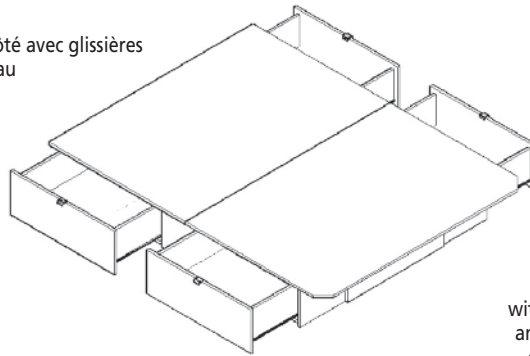

2 drawers on each side with metal rails and support in center below

Sections tiroirs : **Déjà assemblée**
Drawers sections : **Already assembled**

DRAWER DIMENSIONS TIROIR	L / W	P / D	H
879 - (intérieur / inside)	26¾"	15"	9½"

899
10" h.

2 tiroirs de chaque côté avec glissières de métal et support au centre en dessous