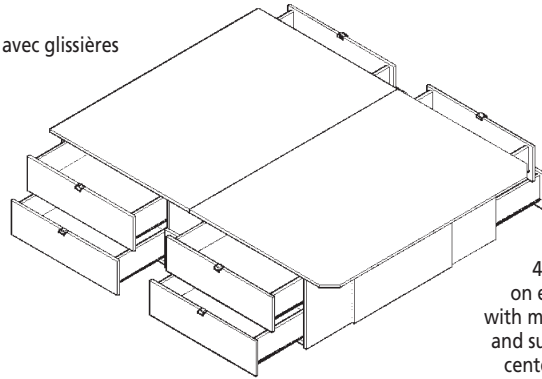

**Lits plate-formes avec tiroirs**  
**Platform beds with drawers**

769  
20" h.

879  
13" h.

899  
10" h.

**769**

**879**

**899**

DIMENSIONS		
STANDARD	39"	Simple / Twin
	54"	Double / Full
	60"	Grand lit / Queen
SPECIAL	80"	Très grand lit / King
	39" x 80"	39 XL
	48"	3/4
	48" x 80"	48 XL
	54" x 80"	54 XL

Couleurs disponibles (à titre indicatif seulement) / Available Colors (as reference only)

Noir  
Black

Cacao  
Cocoa

Blanc  
White

Miel  
Honey

Naturel  
Natural

**769**  
20" h.

4 tiroirs de chaque côté avec glissières de métal et support au centre en dessous

4 drawers on each side with metal rails and support in center below

Sections tiroirs : **Déjà assemblée**  
Drawers sections : **Already assembled**

DRAWER DIMENSIONS TIROIR	L / W	P / D	H
<b>769</b> - (intérieur / inside)	26¾"	15"	8"

Section tiroirs : **Déjà assemblée**  
Drawers section : **Already assembled**

DRAWER DIMENSIONS TIROIR	L / W	P / D	H
<b>899</b> - (intérieur / inside)	26¾"	15"	6½"

	DIMENSIONS	MODÈLE/MODEL	L / W	P / D	H
<b>Standard</b>	Simple / Twin	<b>769 / 879 / 899 - 39</b>	38½"	75"	20" / 13" / 10"
	Double / Full	<b>769 / 879 / 899 - 54</b>	53½"	75"	20" / 13" / 10"
	Grand lit / Queen	<b>769 / 879 / 899 - 60</b>	59½"	78¾"	20" / 13" / 10"
<b>Special</b>	Très grand lit / King	<b>769 / 879 / 899 - 80</b>	76"	78¾"	20" / 13" / 10"
	39 XL	<b>769 / 879 / 899 - 39 x 80</b>	38½"	78¾"	20" / 13" / 10"
	3/4	<b>769 / 879 / 899 - 48 x 75</b>	47½"	75"	20" / 13" / 10"
	48 XL	<b>769 / 879 / 899 - 48 x 80</b>	47½"	78¾"	20" / 13" / 10"
	54 XL	<b>769 / 879 / 899 - 54 x 80</b>	53½"	78¾"	20" / 13" / 10"