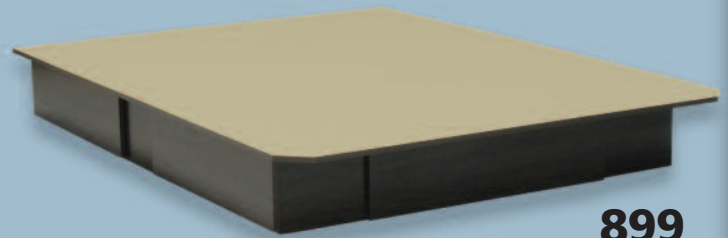

**Lits plate-formes avec tiroirs**  
**Platform beds with drawers**

769  
20" h.

879  
13" h.

899  
10" h.

**769**

**879**

**899**

DIMENSIONS		
STANDARD	39"	Simple / Twin
	54"	Double / Full
	60"	Grand lit / Queen
SPECIAL	80"	Très grand lit / King
	39" x 80"	39 XL
	48"	3/4
	48" x 80"	48 XL
	54" x 80"	54 XL

Couleurs disponibles (à titre indicatif seulement) / Available Colors (as reference only)

Noir  
Black

Cacao  
Cocoa

Blanc  
White

Miel  
Honey

Naturel  
Natural

**769**  
20" h.

4 tiroirs de chaque côté avec glissières de métal et support au centre en dessous