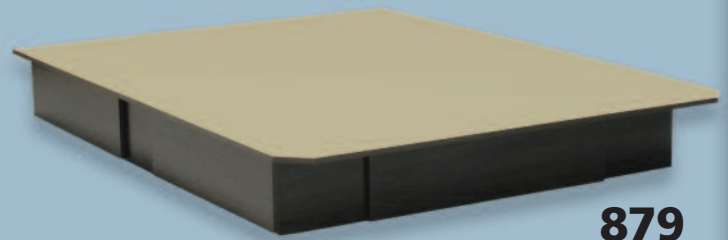

**Lits plate-formes avec tiroirs**  
**Platform beds with drawers**

769  
20" h.

879  
13" h.

899  
10" h.

**769**

**879**

**899**

DIMENSIONS		
STANDARD	39"	Simple / Twin
	54"	Double / Full
	60"	Grand lit / Queen
SPECIAL	80"	Très grand lit / King
	39" x 80"	39 XL
	48"	3/4
	48" x 80"	48 XL
	54" x 80"	54 XL

Couleurs disponibles (à titre indicatif seulement) / Available Colors (as reference only)

Noir  
Black

Cacao  
Cocoa

Blanc  
White

Miel  
Honey

Naturel  
Natural

**769**  
20" h.

4 tiroirs de chaque côté avec glissières de métal et support au centre en dessous