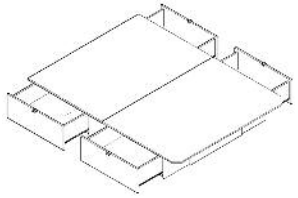

**Lits plate-formes avec tiroirs**  
**Platform beds with drawers**

769  
20" h.

879  
13" h.

899  
10" h.

**769**

**879**

**899**

DIMENSIONS		
STANDARD	39"	Simple / Twin
	54"	Double / Full
	60"	Grand lit / Queen
SPECIAL	80"	Très grand lit / King
	39" x 80"	39 XL
	48"	3/4
	48" x 80"	48 XL
	54" x 80"	54 XL

Couleurs disponibles (à titre indicatif seulement) / Available Colors (as reference only)

Noir  
Black

Cacao  
Cocoa

Blanc  
White

Miel  
Honey

Naturel  
Natural

**769**  
20" h.

4 tiroirs de chaque côté avec glissières de métal et support au centre en dessous

4 drawers on each side with metal rails and support in center below

Sections tiroirs : **Déjà assemblée**  
Drawers sections : **Already assembled**

DRAWER DIMENSIONS TIROIR	L / W	P / D	H
<b>769</b> - (intérieur / inside)	26¾"	15"	8"

Section tiroirs : **Déjà assemblée**  
Drawers section : **Already assembled**

DRAWER DIMENSIONS TIROIR	L / W	P / D	H
<b>899</b> - (intérieur / inside)	26¾"	15"	6½"

	DIMENSIONS	MODÈLE/MODEL	L / W	P / D	H
<b>Standard</b>	Simple / Twin	<b>769 / 879 / 899 - 39</b>	38½"	75"	20" / 13" / 10"
	Double / Full	<b>769 / 879 / 899 - 54</b>	53½"	75"	20" / 13" / 10"
	Grand lit / Queen	<b>769 / 879 / 899 - 60</b>	59½"	78¾"	20" / 13" / 10"
<b>Special</b>	Très grand lit / King	<b>769 / 879 / 899 - 80</b>	76"	78¾"	20" / 13" / 10"
	39 XL	<b>769 / 879 / 899 - 39 x 80</b>	38½"	78¾"	20" / 13" / 10"
	3/4	<b>769 / 879 / 899 - 48 x 75</b>	47½"	75"	20" / 13" / 10"
	48 XL	<b>769 / 879 / 899 - 48 x 80</b>	47½"	78¾"	20" / 13" / 10"
	54 XL	<b>769 / 879 / 899 - 54 x 80</b>	53½"	78¾"	20" / 13" / 10"