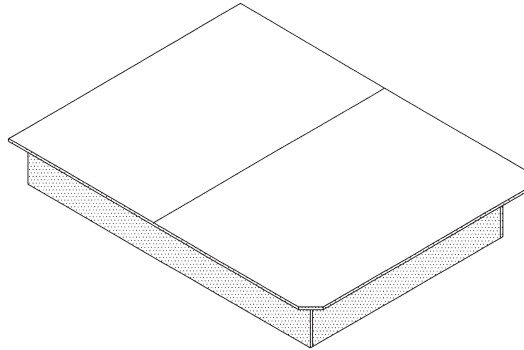

Lits plate-formes
Platform beds

877
7" h.

882
10" h.

894
13" h.

877

882

894

DIMENSIONS		
STANDARD	39"	Simple / Twin
	54"	Double / Full
	60"	Grand lit / Queen
SPECIAL	80"	Très grand lit / King
	39" x 80"	39 XL
	48"	3/4
	48" x 80"	48 XL
	54" x 80"	54 XL

Couleurs disponibles (à titre indicatif seulement) / Available Colors (as reference only)

Noir
Black

Cacao
Cocoa

Blanc
White

Miel
Honey

Naturel
Natural

877

7" h.

Prêt à
assembler
Ready to assemble

882

10" h.

Prêt à
assembler
Ready to assemble

894

13" h.

Prêt à
assembler
Ready to assemble

	DIMENSIONS	MODÈLE/MODEL	L / W	P / D	H
Standard	Simple / Twin	877 / 882 / 894 - 39	38 ½"	75"	7" / 10" / 13"
	Double / Full	877 / 882 / 894 - 54	53 ½"	75"	7" / 10" / 13"
	Grand lit / Queen	877 / 882 / 894 - 60	59 ½"	78 ¾"	7" / 10" / 13"
Special	Très grand lit / King	877 / 882 / 894 - 80	76"	78 ¾"	7" / 10" / 13"
	39 XL	877 / 882 / 894 - 39 x 80	38 ½"	78 ¾"	7" / 10" / 13"
	3/4	877 / 882 / 894 - 48 x 75	47 ½"	75"	7" / 10" / 13"
	48 XL	877 / 882 / 894 - 48 x 80	47 ½"	78 ¾"	7" / 10" / 13"
	54 XL	877 / 882 / 894 - 54 x 80	53 ½"	78 ¾"	7" / 10" / 13"