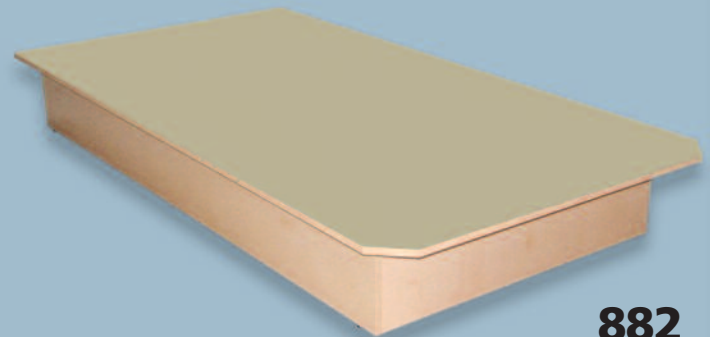

Lits plate-formes
Platform beds

877
7" h.

882
10" h.

894
13" h.

877

882

894

DIMENSIONS		
STANDARD	39"	Simple / Twin
	54"	Double / Full
	60"	Grand lit / Queen
SPECIAL	80"	Très grand lit / King
	39" x 80"	39 XL
	48"	3/4
	48" x 80"	48 XL
	54" x 80"	54 XL

Couleurs disponibles (à titre indicatif seulement) / Available Colors (as reference only)

Noir
Black

Cacao
Cocoa

Blanc
White

Miel
Honey

Naturel
Natural

877

7" h.

Prêt à
assembler
Ready to assemble

882

10" h.

Prêt à
assembler
Ready to assemble

894

13" h.

Prêt à
assembler
Ready to assemble

	DIMENSIONS	MODÈLE/MODEL	L / W	P / D	H
Standard	Simple / Twin	877 / 882 / 894 - 39	38 ½"	75"	7" / 10" / 13"
	Double / Full	877 / 882 / 894 - 54	53 ½"	75"	7" / 10" / 13"
	Grand lit / Queen	877 / 882 / 894 - 60	59 ½"	78 ¾"	7" / 10" / 13"
Special	Très grand lit / King	877 / 882 / 894 - 80	76"	78 ¾"	7" / 10" / 13"
	39 XL	877 / 882 / 894 - 39 x 80	38 ½"	78 ¾"	7" / 10" / 13"
	3/4	877 / 882 / 894 - 48 x 75	47 ½"	75"	7" / 10" / 13"
	48 XL	877 / 882 / 894 - 48 x 80	47 ½"	78 ¾"	7" / 10" / 13"
	54 XL	877 / 882 / 894 - 54 x 80	53 ½"	78 ¾"	7" / 10" / 13"