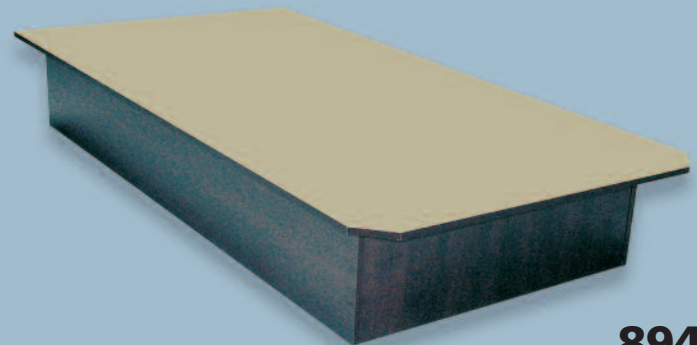

Lits plate-formes
Platform beds

877
7" h.

882
10" h.

894
13" h.

877

882

894

DIMENSIONS		
STANDARD	39"	Simple / Twin
	54"	Double / Full
	60"	Grand lit / Queen
SPECIAL	80"	Très grand lit / King
	39" x 80"	39 XL
	48"	3/4
	48" x 80"	48 XL
	54" x 80"	54 XL

Couleurs disponibles (à titre indicatif seulement) / Available Colors (as reference only)

Noir
Black

Cacao
Cocoa

Blanc
White

Miel
Honey

Naturel
Natural

877

7" h.

Prêt à
assembler
Ready to assemble

882

10" h.

Prêt à
assembler
Ready to assemble

894

13" h.

Prêt à
assembler
Ready to assemble

	DIMENSIONS	MODÈLE/MODEL	L / W	P / D	H
Standard	Simple / Twin	877 / 882 / 894 - 39	38 ½"	75"	7" / 10" / 13"
	Double / Full	877 / 882 / 894 - 54	53 ½"	75"	7" / 10" / 13"
	Grand lit / Queen	877 / 882 / 894 - 60	59 ½"	78 ¾"	7" / 10" / 13"
Special	Très grand lit / King	877 / 882 / 894 - 80	76"	78 ¾"	7" / 10" / 13"
	39 XL	877 / 882 / 894 - 39 x 80	38 ½"	78 ¾"	7" / 10" / 13"
	3/4	877 / 882 / 894 - 48 x 75	47 ½"	75"	7" / 10" / 13"
	48 XL	877 / 882 / 894 - 48 x 80	47 ½"	78 ¾"	7" / 10" / 13"
	54 XL	877 / 882 / 894 - 54 x 80	53 ½"	78 ¾"	7" / 10" / 13"