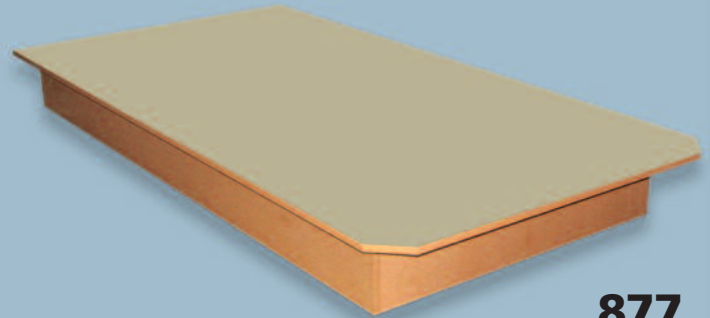

Lits plate-formes
Platform beds

877
7" h.

882
10" h.

894
13" h.

877

882

894

DIMENSIONS		
STANDARD	39"	Simple / Twin
	54"	Double / Full
	60"	Grand lit / Queen
SPECIAL	80"	Très grand lit / King
	39" x 80"	39 XL
	48"	3/4
	48" x 80"	48 XL
	54" x 80"	54 XL

Couleurs disponibles (à titre indicatif seulement) / Available Colors (as reference only)

Noir
Black

Cacao
Cocoa

Blanc
White

Miel
Honey

Naturel
Natural

877

7" h.

Prêt à
assembler
Ready to assemble

882

10" h.

Prêt à
assembler
Ready to assemble

894

13" h.

Prêt à
assembler
Ready to assemble

	DIMENSIONS	MODÈLE/MODEL	L / W	P / D	H
Standard	Simple / Twin	877 / 882 / 894 - 39	38 ½"	75"	7" / 10" / 13"
	Double / Full	877 / 882 / 894 - 54	53 ½"	75"	7" / 10" / 13"
	Grand lit / Queen	877 / 882 / 894 - 60	59 ½"	78 ¾"	7" / 10" / 13"
Special	Très grand lit / King	877 / 882 / 894 - 80	76"	78 ¾"	7" / 10" / 13"
	39 XL	877 / 882 / 894 - 39 x 80	38 ½"	78 ¾"	7" / 10" / 13"
	3/4	877 / 882 / 894 - 48 x 75	47 ½"	75"	7" / 10" / 13"
	48 XL	877 / 882 / 894 - 48 x 80	47 ½"	78 ¾"	7" / 10" / 13"
	54 XL	877 / 882 / 894 - 54 x 80	53 ½"	78 ¾"	7" / 10" / 13"