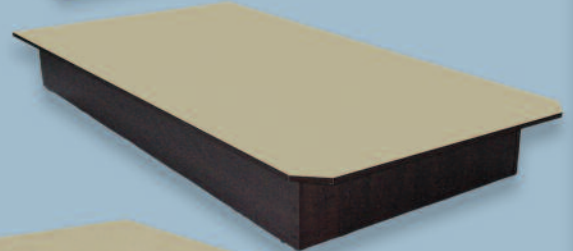

**Lits plate-formes  
Platform beds**

807  
7" h.

810  
10" h.

813  
13" h.

816  
16" h.

865  
10" h.

**807**

**810**

**813**

**816**

**865**

**DIMENSIONS**

DIMENSIONS		
<b>STANDARD</b>	39"	Simple / Twin
	54"	Double / Full
	60"	Grand lit / Queen
<b>SPECIAL</b>	80"	Très grand lit / King
	39" x 80"	39 XL
	48"	3/4
	48" x 80"	48 XL
	54" x 80"	54 XL

**Couleurs disponibles (à titre indicatif seulement) / Available Colors (as reference only)**

Noir Black	Chocolat	Épice Spice	Blanc White	Tuxedo	Java	Espresso	Cachemire	Elegant	Classic
Ébène* Ebony*	Boreal**	Studio	Loft	Charcoal	Intrigue	Canyon	Memento	Urbania	Safari

\* Noir avec grain de bois / \* Black with wood grain

\*\* Blanc texturé / \*\* Textured White

**807**

7" h.

Prêt à assembler  
Ready to assemble

**810**

10" h.

Prêt à assembler  
Ready to assemble