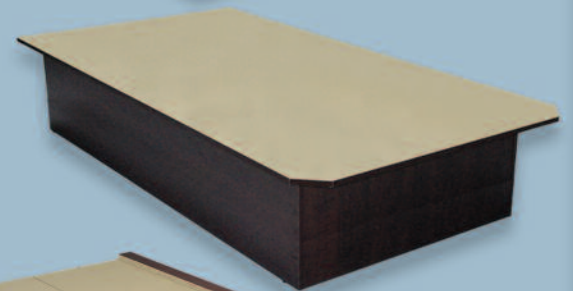

**Lits plate-formes  
Platform beds**

807  
7" h.

810  
10" h.

813  
13" h.

816  
16" h.

865  
10" h.

**807**

**810**

**813**

**816**

**865**

**DIMENSIONS**

DIMENSIONS		
<b>STANDARD</b>	39"	Simple / Twin
	54"	Double / Full
	60"	Grand lit / Queen
<b>SPECIAL</b>	80"	Très grand lit / King
	39" x 80"	39 XL
	48"	3/4
	48" x 80"	48 XL
	54" x 80"	54 XL

**Couleurs disponibles (à titre indicatif seulement) / Available Colors (as reference only)**

Noir Black	Chocolat	Épice Spice	Blanc White	Tuxedo	Java	Espresso	Cachemire	Elegant	Classic
Ébène* Ebony*	Boreal**	Studio	Loft	Charcoal	Intrigue	Canyon	Memento	Urbania	Safari

\* Noir avec grain de bois / \* Black with wood grain

\*\* Blanc texturé / \*\* Textured White

**807**

7" h.

Prêt à assembler  
Ready to assemble

**810**

10" h.

Prêt à assembler  
Ready to assemble