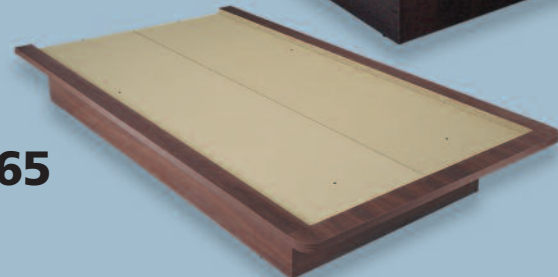

**Lits plate-formes  
Platform beds**

807  
7" h.

810  
10" h.

813  
13" h.

816  
16" h.

865  
10" h.

**807**

**810**

**813**

**816**

**865**

**DIMENSIONS**

DIMENSIONS		
<b>STANDARD</b>	39"	Simple / Twin
	54"	Double / Full
	60"	Grand lit / Queen
<b>SPECIAL</b>	80"	Très grand lit / King
	39" x 80"	39 XL
	48"	3/4
	48" x 80"	48 XL
	54" x 80"	54 XL

**Couleurs disponibles (à titre indicatif seulement) / Available Colors (as reference only)**

Noir Black	Chocolat	Épice Spice	Blanc White	Tuxedo	Java	Espresso	Cachemire	Elegant	Classic
Ébène* Ebony*	Boreal**	Studio	Loft	Charcoal	Intrigue	Canyon	Memento	Urbania	Safari

\* Noir avec grain de bois / \* Black with wood grain

\*\* Blanc texturé / \*\* Textured White

**807**

7" h.

Prêt à assembler  
Ready to assemble

**810**

10" h.

Prêt à assembler  
Ready to assemble