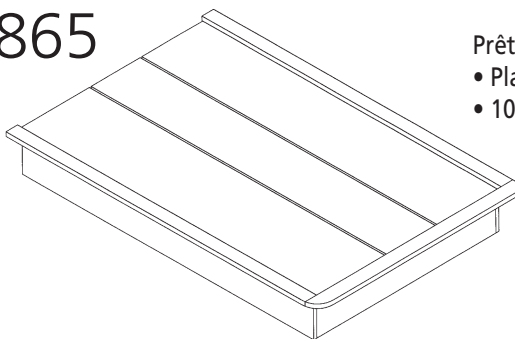

**813**

**816**

**865**

**DIMENSIONS**

DIMENSIONS		
<b>STANDARD</b>	39"	Simple / Twin
	54"	Double / Full
	60"	Grand lit / Queen
<b>SPECIAL</b>	80"	Très grand lit / King
	39" x 80"	39 XL
	48"	3/4
	48" x 80"	48 XL
	54" x 80"	54 XL

\* Noir avec grain de bois / \* Black with wood grain

\*\* Blanc texturé / \*\* Textured White

**807**

7" h.

Prêt à assembler  
Ready to assemble

**810**

10" h.

Prêt à assembler  
Ready to assemble

**813**

13" h.

Prêt à assembler  
Ready to assemble

**816**

16" h.

Prêt à assembler  
Ready to assemble

	DIMENSIONS	MODÈLE/MODEL	L / W	P / D	H
<b>Standard</b>	Simple / Twin	<b>807 / 810 / 813 / 816 - 39</b>	38½"	75"	7" / 10" / 13" / 16"
	Double / Full	<b>807 / 810 / 813 / 816 - 54</b>	53½"	75"	7" / 10" / 13" / 16"
	Grand lit / Queen	<b>807 / 810 / 813 / 816 - 60</b>	59½"	78¾"	7" / 10" / 13" / 16"
<b>Special</b>	Très grand lit / King	<b>807 / 810 / 813 / 816 - 80</b>	76"	78¾"	7" / 10" / 13" / 16"
	39 XL	<b>807 / 810 / 813 / 816 - 39 x 80</b>	38½"	78¾"	7" / 10" / 13" / 16"
	3/4	<b>807 / 810 / 813 / 816 - 48 x 75</b>	47½"	75"	7" / 10" / 13" / 16"
	48 XL	<b>807 / 810 / 813 / 816 - 48 x 80</b>	47½"	78¾"	7" / 10" / 13" / 16"
	54 XL	<b>807 / 810 / 813 / 816 - 54 x 80</b>	53½"	78¾"	7" / 10" / 13" / 16"

**865**

Prêt à assembler  
• Plateforme avec contour de 3"  
• 10" de haut

• Ready to assemble  
• Platform bed with 3" contour  
• 10" high

		Hors tout / Overall			Matelas / Mattress		
	DIMENSIONS	MODÈLE/MODEL	L / W	P / D	H	L / W	P / D
<b>Standard</b>	Simple / Twin	<b>865 - 39</b>	45"	78"	10"	39"	75"
	Double / Full	<b>865 - 54</b>	60"	78"	10"	54"	75"
	Grand lit / Queen	<b>865 - 60</b>	66"	82½"	10"	60"	79½"
<b>Special</b>	Très grand lit / King	<b>865 - 80</b>	84"	82½"	10"	78"	79½"
	39 XL	<b>865 - 39 x 80</b>	45"	82½"	10"	39"	79½"
	3/4	<b>865 - 48 x 75</b>	54"	78"	10"	48"	75"
	48 XL	<b>865 - 48 x 80</b>	54"	82½"	10"	48"	79½"
	54 XL	<b>865 - 54 x 80</b>	60"	82½"	10"	54"	79½"