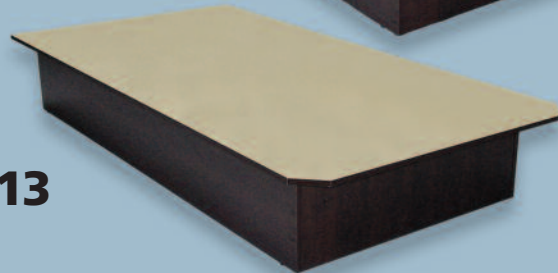

**Lits plate-formes  
Platform beds**

807  
7" h.

810  
10" h.

813  
13" h.

816  
16" h.

865  
10" h.

**807**

**810**

**813**

**816**

**865**

**DIMENSIONS**

DIMENSIONS		
<b>STANDARD</b>	39"	Simple / Twin
	54"	Double / Full
	60"	Grand lit / Queen
<b>SPECIAL</b>	80"	Très grand lit / King
	39" x 80"	39 XL
	48"	3/4
	48" x 80"	48 XL
	54" x 80"	54 XL

**Couleurs disponibles (à titre indicatif seulement) / Available Colors (as reference only)**

Noir Black	Chocolat	Épice Spice	Blanc White	Tuxedo	Java	Espresso	Cachemire	Elegant	Classic
Ébène* Ebony*	Boreal**	Studio	Loft	Charcoal	Intrigue	Canyon	Memento	Urbania	Safari

\* Noir avec grain de bois / \* Black with wood grain

\*\* Blanc texturé / \*\* Textured White

**807**

7" h.

Prêt à assembler  
Ready to assemble

**810**

10" h.

Prêt à assembler  
Ready to assemble